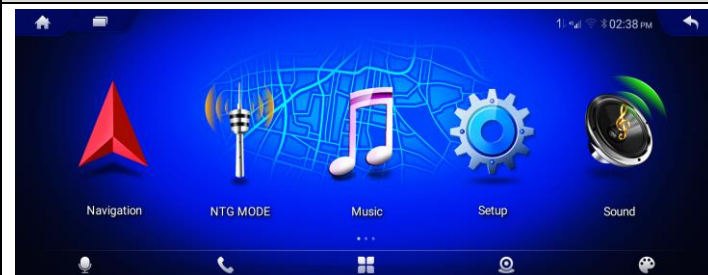

CARATTERISTICHE

**ANDROID 11.0 - 8 CORE
QUALCOMM SNAPDRAGON
QCM6125** CPU1,8GHZ - **8GB
DDR4 64GB** - 2x USB - 1x SD - **4G
LTE** - Bluetooth 4,1 con MIC interno +
MIC esterno - Vivavoce Bluetooth
phonebook - Trasmissione Audio da
mobile A2DP - Supporta BT originale -
Ingresso retrocamera OEM/Aftermarket -
WI-FI - Canbus - GPS NAVI - Google
Map - LCD CHANGE - Sostituisce lo
schermo originale con un LCD da 10,25"
- 10,33" - 12,3" ad alta definizione e
antiriflesso Touchscreen LCD Capacitivo
IPS UHD 1920x720 Antiriflesso -
Controllo tramite Touch/Idrive -
**Mantiene inalterate tutte le funzioni
originali Inclusa la radio** -
WIRELESS CARPLAY - ANDROID AUTO -
ON Board Sistema Telecamere 360°
(Kit HS CAM-ALZ optional)

SCREEN CHANGE ANDROID MULTIMEDIA

MODELLO	SERIE	ANNO	SISTEMA	LCD	CODICE
E coupe'	C207	2009 - 2011	NTG 4.0	10,36	HS BEN18-ALZ-9
		2011 - 2016	NTG 4.5	10,36	HS BEN14-ALZ-9
G	W463		NTG 4.5	10,36	HS BEN14-ALZ
			NTG 5.0	10,36	HS BEN15-ALZ
GL	X166	2012 - 2015	NTG4.5	9,0"	HS BEN44-ALZ-10
GLA	X156	2012-2014	NTG 4.5	10,36"	HS BEN14-ALZ
		2014-2020	NTG 5.0	10,36"	HS BEN15-ALZ
GLC	X253	2012 - 2019	NTG5.0	10,36"	HS BEN15-ALZ-5
GLE	W166-C292	2016-2020	NTG5.0	9,0"	HS BEN55-ALZ
GLK	X204	2008 - 2012	NTG 4.0	10,36"	HS BEN18-ALZ-6
		2013 - 2015	NTG 4,5	10,36"	HS BEN14-ALZ-3
ML	W166	2011 - 2015	NTG4.5	9,0"	HS BEN44-ALZ-10
SLC	R172		NTG 4.5	9,0"	HS BEN44-ALZ-11
			NTG 5.0	9,0"	HS BEN55-ALZ-11
SL	R230	2001 - 2012	NTG 4.5	9,0"	HS BEN44-ALZ-11
V	W447	2014 - 2019	NTG 5.0	10,36"	HS BEN15-ALZ-5
X	W470	2017 - 2020	NTG 5.0	10,36"	HS BEN15-ALZ-5