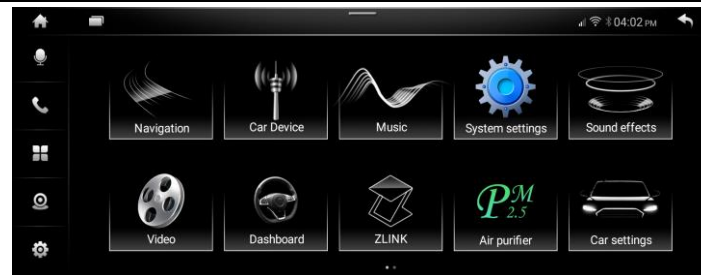

SCREEN CHANGE ANDROID MULTIMEDIA

MODELLO	SERIE	ANNO	SISTEMA	LCD	CODICE
A3	8V	2013 - 2020	MIB1 - MIB2	10,25"	HS AUD09-ALZ
A4	B9	2017 +		10,25"	HS AUD10-ALZ-5
A4-A5	B8 - 8T	2007-2015	2G	10,36"	HS AUD05-ALZ-1
			MMI3G	10,36"	HS AUD55-ALZ-1
A6	C6	2005 - 2009	SETUP	10,36"	HS AUD11-ALZ-3
		2010 - 2011	A/C	10,36"	HS AUD12-ALZ-3
A6 - A7	C7 - 4GA	2012 - 2015	Original LCD 8"	8,4"	HS AUD15-ALZ
		2015 - 2018	Original LCD 8"		HS AUD16-ALZ
		2012 - 2015	Original LCD 6,5"		HS AUD17-ALZ
Q3	8U	2011-2018	RMC	10,25"	HS AUD06-ALZ
			HN+R	10,25"	HS AUD06-ALZ + cavo
Q5	8R	2007-2015	2G	10,36"	HS AUD05-ALZ-2
			MMI3G	10,36"	HS AUD55-ALZ-2
Q5	FYB	2017 - 2020		10,25"	HS AUD10-ALZ-6
Q7	4LB	2005 - 2009	SETUP	10,36"	HS AUD11-ALZ-4
		2010 - 2015	A/C	10,36"	HS AUD12-ALZ-4