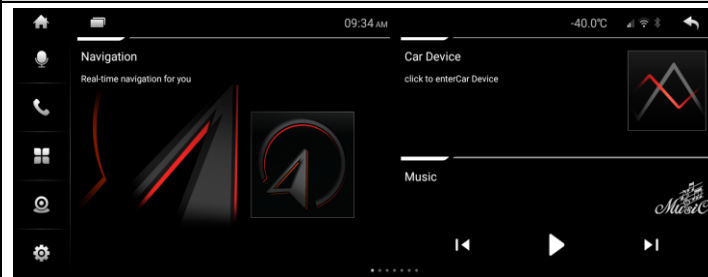

SCREEN CHANGE ANDROID MULTIMEDIA

MODELLO	SERIE	ANNO	SISTEMA	LCD	CODICE
SERIE 1	E87 (E81-E82-E87)	2006 - 2011	CIC	12,3"	HS BMW02-ALZ12-0
	F20	2011-2017	NBT	12,3"	HS BMW03-ALZ12-1
		2018 +	EVO	12,3"	HS BMW04-ALZ12-1
SERIE 2	F22-F45 (ACTIVE TOURER)	2013 - 2017	NBT	8,8"	HS BMW14-AAX
		2018 +	EVO	8,8"	HS BMW13-AEX
SERIE 3	E90	2008-2012	CCC	8,8"	HS BMW06-AAX
		2008-2012	CIC	12,3"	HS BMW02-ALZ12-2
	F30-31-34	2013 - 2017	NBT	12,3"	HS BMW03-ALZ12-3
		2018 +	EVO	12,3"	HS BMW04-ALZ12-3
SERIE 4	F32-33-36	2013 - 2017	NBT	12,3"	HS BMW03-ALZ12-3
		2018 +	EVO	12,3"	HS BMW04-ALZ12-3
SERIE 5	E60	2008-2012	CCC	8,8"	HS BMW06-AAX
		2008-2012	CIC	12,3"	HS BMW02-ALZ12-2
	F10-11	2011 - 2012	CIC	12,3"	HS BMW02-ALZ12-4
		2013 - 2017	NBT	12,3"	HS BMW03-ALZ12-4
	G30	2017 +	MGU	10,25"	HS BMW16-AEX

**ANDROID 11.0 - 8 CORE
QUALCOMM SNAPDRAGON
QCM6125** CPU1,8GHZ - **8GB
DDR4 64GB** - 2x USB - 1x SD - **4G
LTE** - Bluetooth 4,1 con MIC interno +
MIC esterno - Vivavoce Bluetooth
phonebook - Trasmissione Audio da
mobile A2DP - Supporta BT originale -
Ingresso retrocamera OEM/Aftermarket -
WI-FI - Canbus - GPS NAVI - Google
Map - LCD CHANGE - Sostituisce lo
schermo originale con un LCD da 10,25"
- 10,33" - 12,3" ad alta definizione e
antiriflesso Touchscreen LCD Capacitivo
IPS UHD 1920x720 Antiriflesso -
Controllo tramite Touch/Idrive -
**Mantiene inalterate tutte le funzioni
originali Inclusa la radio** -
WIRELESS CARPLAY - ANDROID AUTO -
ON Board Sistema Telecomere 360°
(Kit HS CAM-ALZ optional)

12.3"