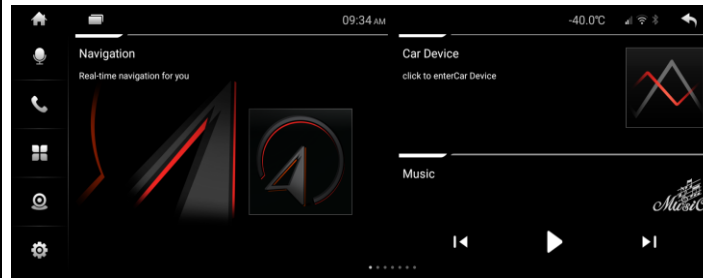

SCREEN CHANGE ANDROID MULTIMEDIA

MODELLO	SERIE	ANNO	SISTEMA	LCD	CODICE
X1	E84	2009 - 2015	NO LCD	12,3"	HS BMW02-ALZ12-6
		2009 - 2016	CIC	12,3"	HS BMW02-ALZ12-6
	F48	2016 - 2017	NBT	12,3"	HS BMW03-ALZ12-7
		2018 - 2022	EVO	12,3"	HS BMW04-ALZ12-7
X2	F39	2017 +	EVO	12,3"	HS BMW04-ALZ12-7
X3	E83	2004 - 2010	NO LCD	10,25"	HS BMW19-AAX
		2004 - 2010	CIC	12,3"	HS BMW02-ALZ12-8
	F25	2011 - 2013	CIC	12,3"	HS BMW02-ALZ12-9
		2014 - 2017	NBT	12,3"	HS BMW03-ALZ12-9
		2017 - 2018	EVO	12,3"	HS BMW04-ALZ12-9
G01	2018 +	MGU	10,25"	HS BMW20-AEX	
X4	F26	2014 - 2017	NBT	12,3"	HS BMW03-ALZ12-9
		2017 - 2018	EVO	12,3"	HS BMW04-ALZ12-9
	G01	2018 +	MGU	10,25"	HS BMW20-AEX
X5	E70	2007 - 2010	CCC	10,25"	HS BMW66-AAX
		2011 - 2014	CIC	12,3"	HS BMW02-ALZ12-10
	F15	2014 - 2017	NBT	12,3"	HS BMW03-ALZ12-11
X6	E71	2007 - 2010	CCC	10,25"	HS BMW66-AAX
		2011 - 2014	CIC	12,3"	HS BMW02-ALZ12-10
	F16	2014 - 2017	NBT	12,3"	HS BMW03-ALZ12-11